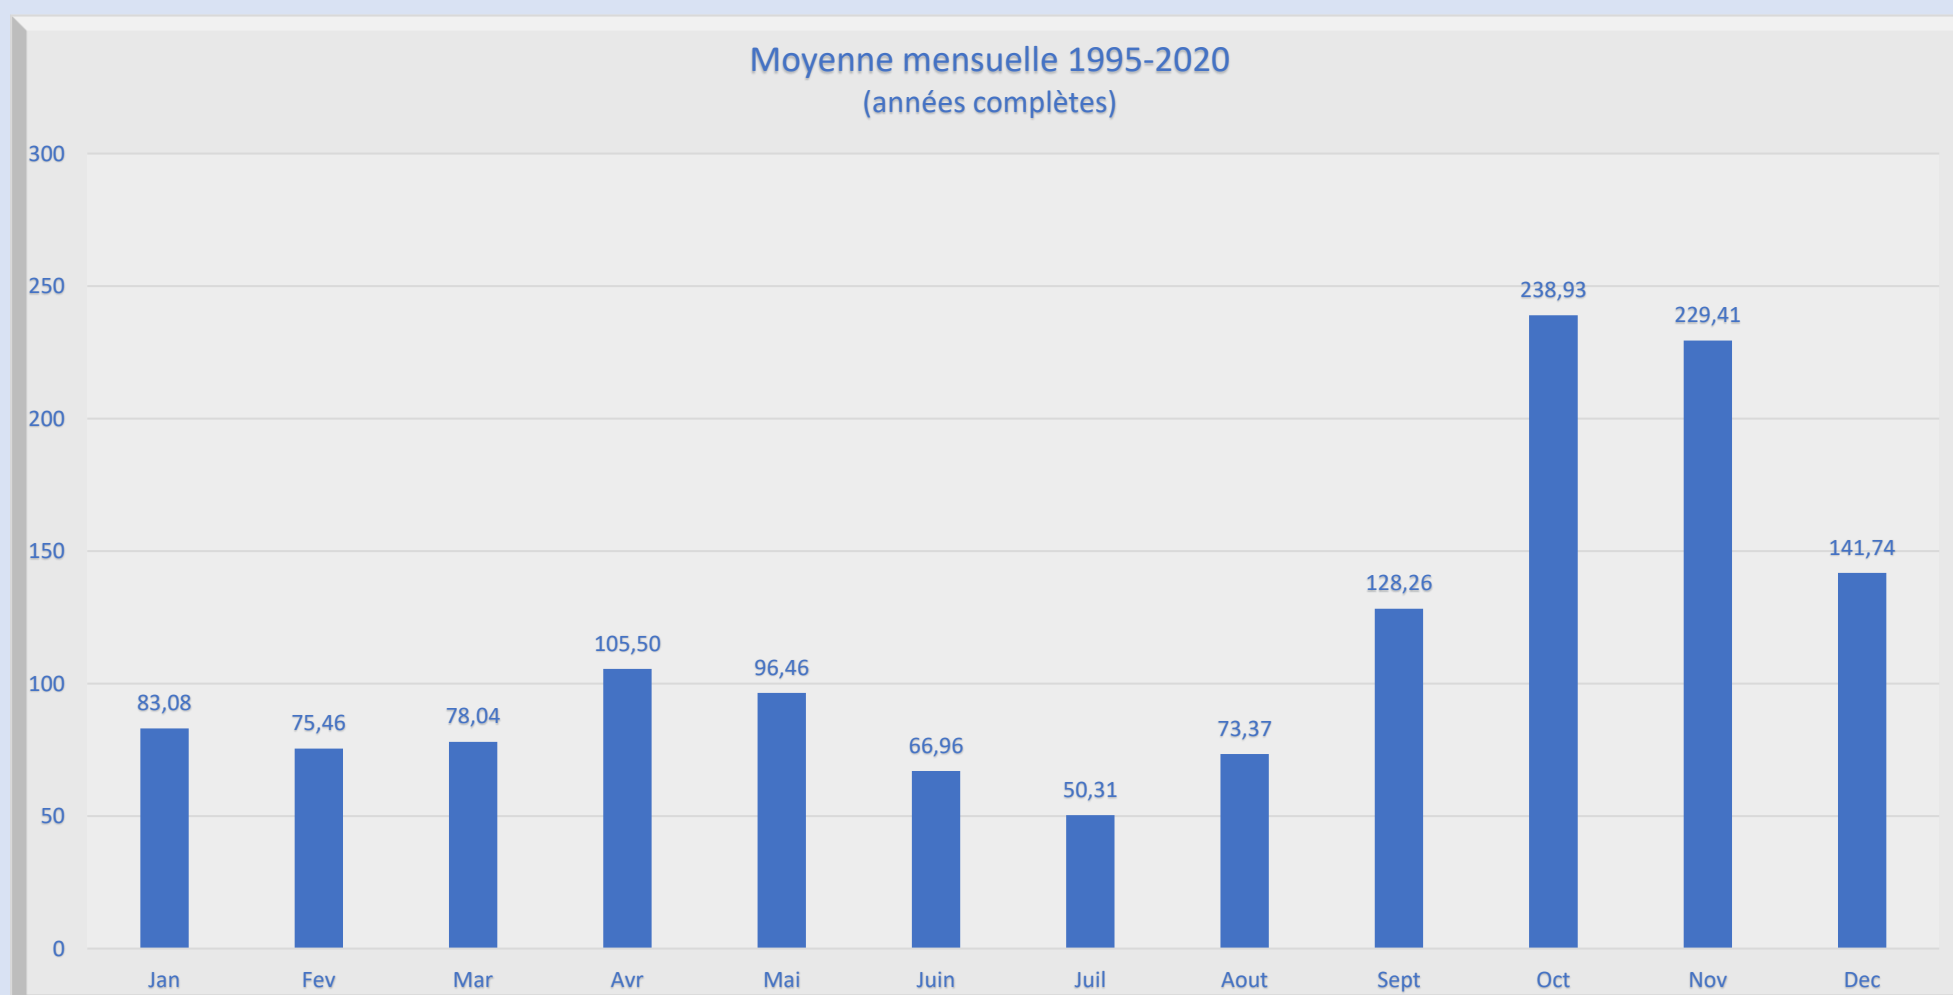

Précipitations relevées

Les précipitations (en mm/m²) à Faugères telles que relevées à la station Météo-France, gérée par Günter Gloth, sur la base de paramètres quotidiens

Année	Jan	Fev	Mar	Avr	Mai	Juin	Juil	Aout	Sept	Oct	Nov	Dec	Année	Cumul annuel
1994	*	*	*	*	*	*	*	27	275	303	250	16	1994	871
1995	141	41	6	111	50	14	24	57	271	348	260	217	1995	1540
1996	170	131	91	15	100	111	64	88	116	240	331	242	1996	1699
1997	268	5	0	5	85	124	51	228	24	190	312	372	1997	1664
1998	110	13	2	310	265	16	30	27	153	14	28	30	1998	998
1999	120	20	40	44	143	50	11	56	273	284	108	28	1999	1177
2000	7	5	55	210	62	89	35	25	134	157	364	420	2000	1563
2001	220	70	117	50	85	73	66	12	112	398	9	3	2001	1215
2002	77	78	110	55	124	73	61	75	167	170	330	260	2002	1580
2003	60	8	33	97	26	60	32	51	95	233	331	375	2003	1401
2004	60	107	50	94	60	36	43	484	40	490	131	32	2004	1627
2005	5	7	14	101	42	30	6	29	290	223	92	27	2005	866
2006	177	14	76	67	47	10	97	56	192	270	172	102	2006	1280
2007	37	38	9	68	175	101	49	25	18	25	261	9	2007	815
2008	150	79	10	221	200	104	48	82	31	470	298	239	2008	1932
2009	48	253	55	145	35	95	16	35	43	178	68	155	2009	1126
2010	99	253	147	17	184	74	15	16	144	239	113	249	2010	1550
2011	63	62	217	24	11	25	57	97	14	93	441	14	2011	1118
2012	11	0	49	217	78	44	74	44	95	169	154	120	2012	1055
2013	93	23	228	101	158	67	126	47	160	302	45	219	2013	1569
2014	244	300	49	35	42	45	213	45	250	325	623	40	2014	2211
2015	100	33	29	120	2	87	9	65	352	300	108	66	2015	1271
2016	67	148	55	111	191	65	77	30	78	203	294	38	2016	1357
2017	84	117	157	84	71	97	42	15	15	32	183	56	2017	953
2018	208	67	325	167	150	120	40	198	2	240	490	43	2018	2050
2019	28	29	51	192	46	61	10	28	19	335	303	160	2019	1262
2020	85	61	54	82	76	70	12	39	100	220	95	295	2020	1189
Total en mm	2160	1962	2029	2743	2508	1741	1308	1981	3463	6451	6194	3827		
Nombre mois	26	26	26	26	26	26	26	27	27	27	27	27		
Moyenne mois	83,08	75,46	78,04	105,50	96,46	66,96	50,31	73,37	128,26	238,93	229,41	141,74		
Moyenne annuelle (calculée sur les années complètes)														1442,72